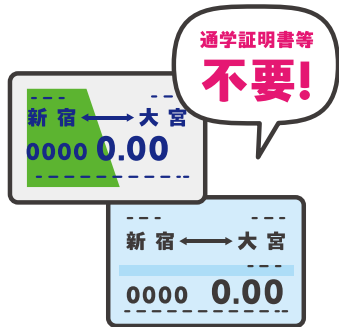

通学定期券を
継続購入

在学生の皆さまへ

券売機で購入できます!

継続購入の流れ

ご利用中の
通学定期券をご用意

指定席券売機、多機能券売機にて
お客さまご自身で継続購入