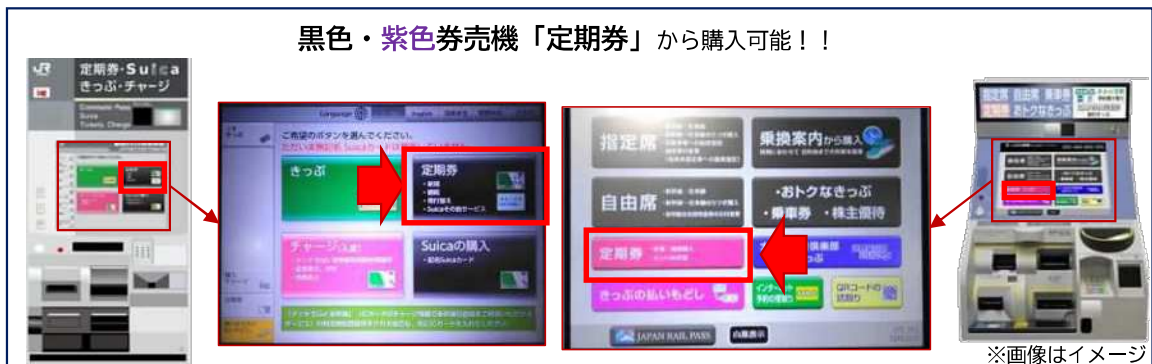

○通学定期券ご購入方法

- 購入に必要なもの・・・**ご利用中の通学定期券**
- ※券売機で購入できなかった場合は、駅係員にお申し出ください。通学証明書等を確認させていただきます。

○モバイルSuica通学定期券

- 駅に並ばなくても最短即日購入可能
  (4月期は12時までの申込みで原則当日承認結果を通知します。)
- 詳しくは「モバイルSuicaでの通学定期券の購入方法」をご覧ください。

[モバイルSuicaでの通学定期券の購入方法](#)

[通学定期券に関するご案内](#)

2025年2月現在