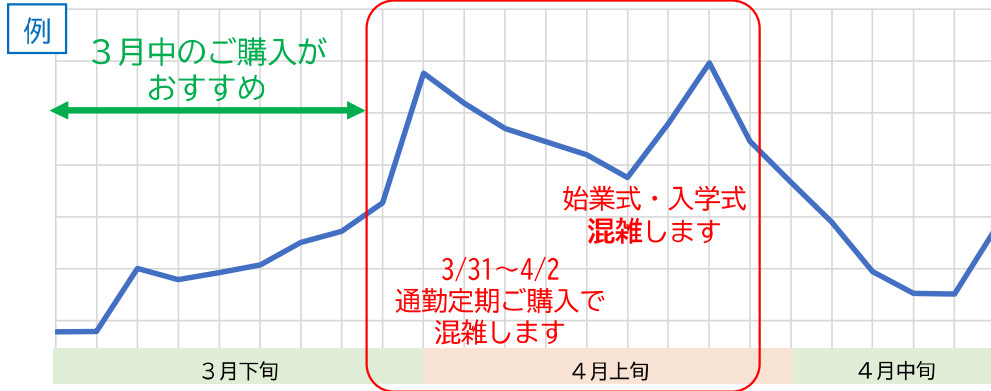

# 在校生の皆さまにJR東日本からのお知らせ

通学定期券は使用開始日の**14日前**から購入できます。

## ○混雑予想

入学式・始業式 混雑見込み